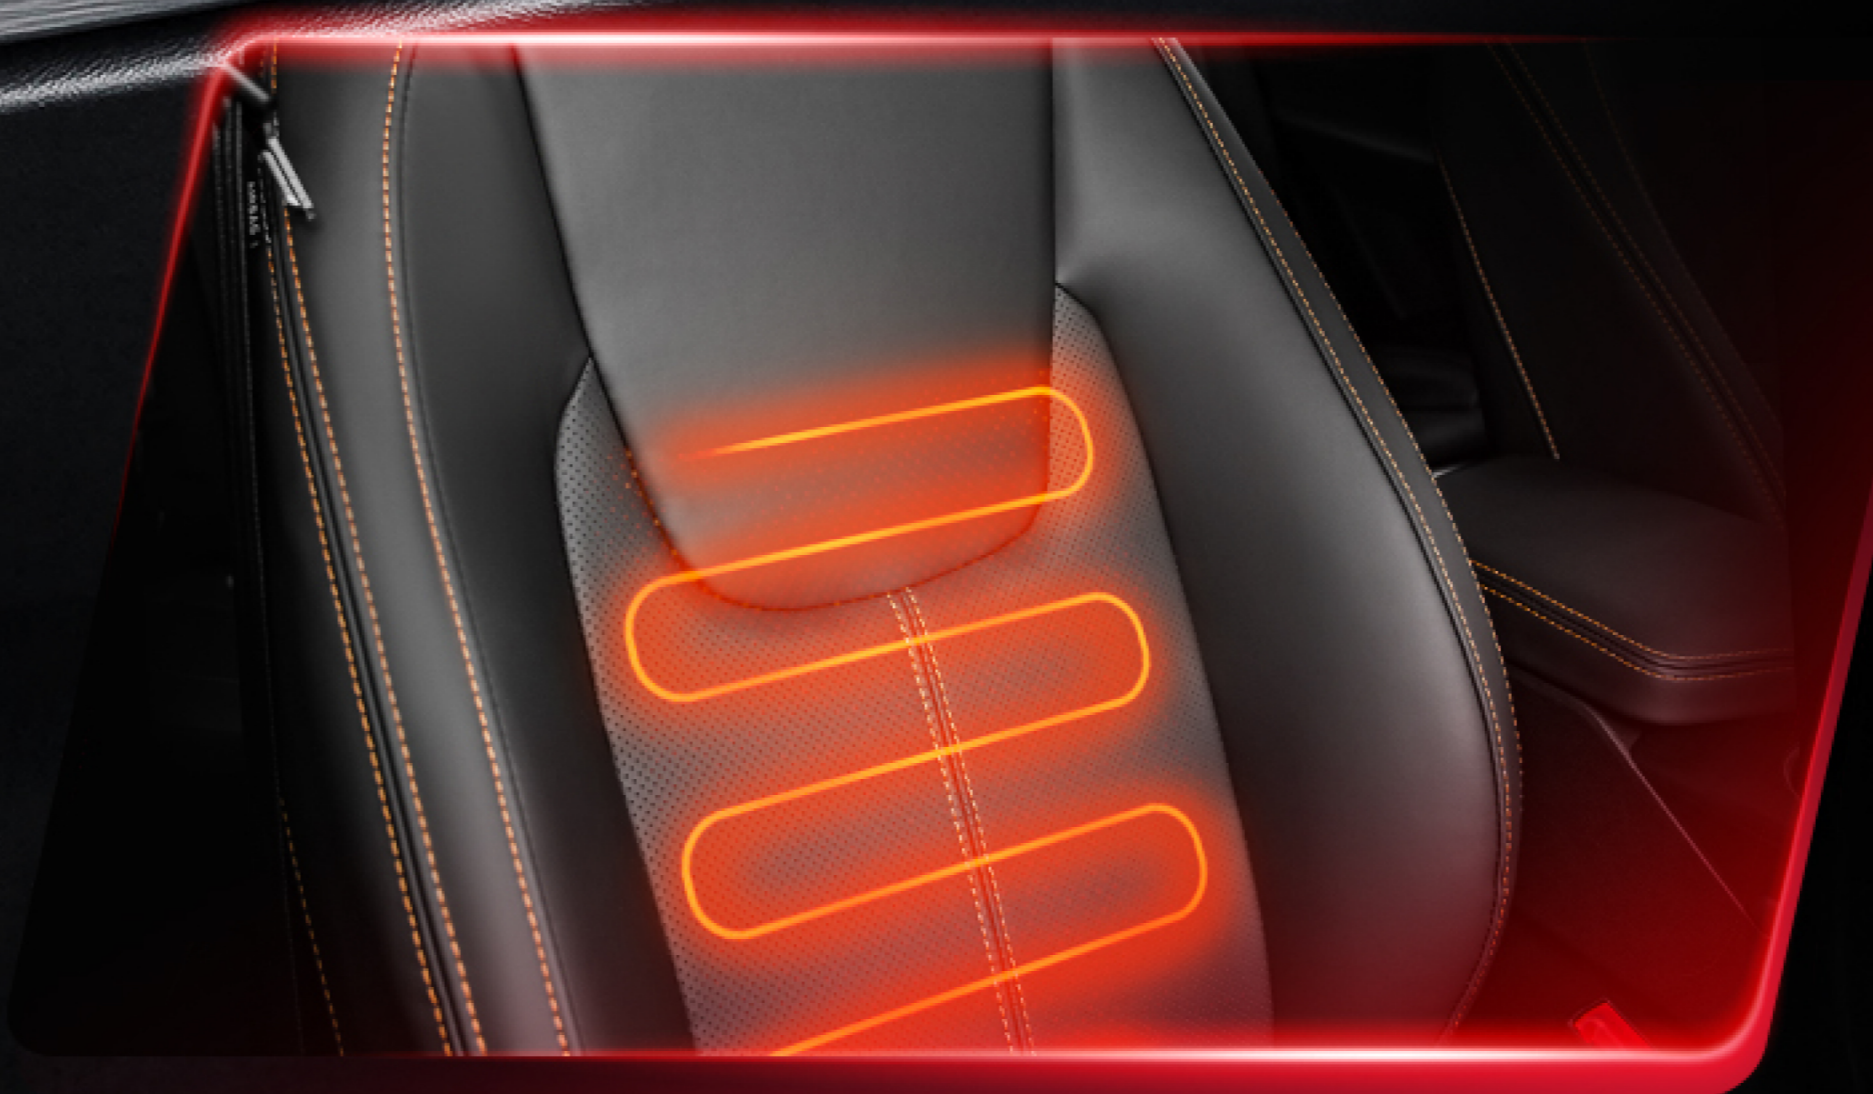

گرمکن صندلی های جلو

صندلی برقی ۶ جهته راننده و گرمکن صندلی های جلو

NEW ARRIZOS 5

سیستم انتخاب حالت رانندگی ECO/Sport Mode	ارتفاع - عرض - طول : ۱۴۸۷ x ۱۸۱۴ x ۴۵۳۲
سیستم مستقل تعلیق Mc Pherson با فنر پیچشی	فاصله دو محور: ۲۶۵۰ میلی متر
کمر بند ایمنی سه نقطه ای برای تمام سرنشینان جلو	وزن خالص خوردو: ۱۳۳۰ کیلوگرم
کیسه های هوای سرنشینان جلو ، جانبی و پرده ای	سایز و نوع رینگ: ۱۷ اینچ آلومینیومی
ترمز دیسکی برای چهارچرخ مجهز به ABS+EBD	حجم موتور: ۱۴۹۸ سی سی، توربوشارژ
سیستم ضد سرقت الکترونیکی Immobilizer	تعداد سیلندر: ۴ سیلندر خطی
سیستم پایداری (TCS,HAC,EBA) BOSCH	سیستم انتقال نیرو: ۹ سرعته CVT
سیستم نمایش میزان فشار باد تمام تایرها	حداکثر قدرت: ۵۵۰۰/۱۴۷ rpm/hp
سیستم تعلیق عقب Torsion Beam	حداکثر گشتاور: ۲۱۰/۱۷۵۰ - ۴۰۰۰ rpm N/m