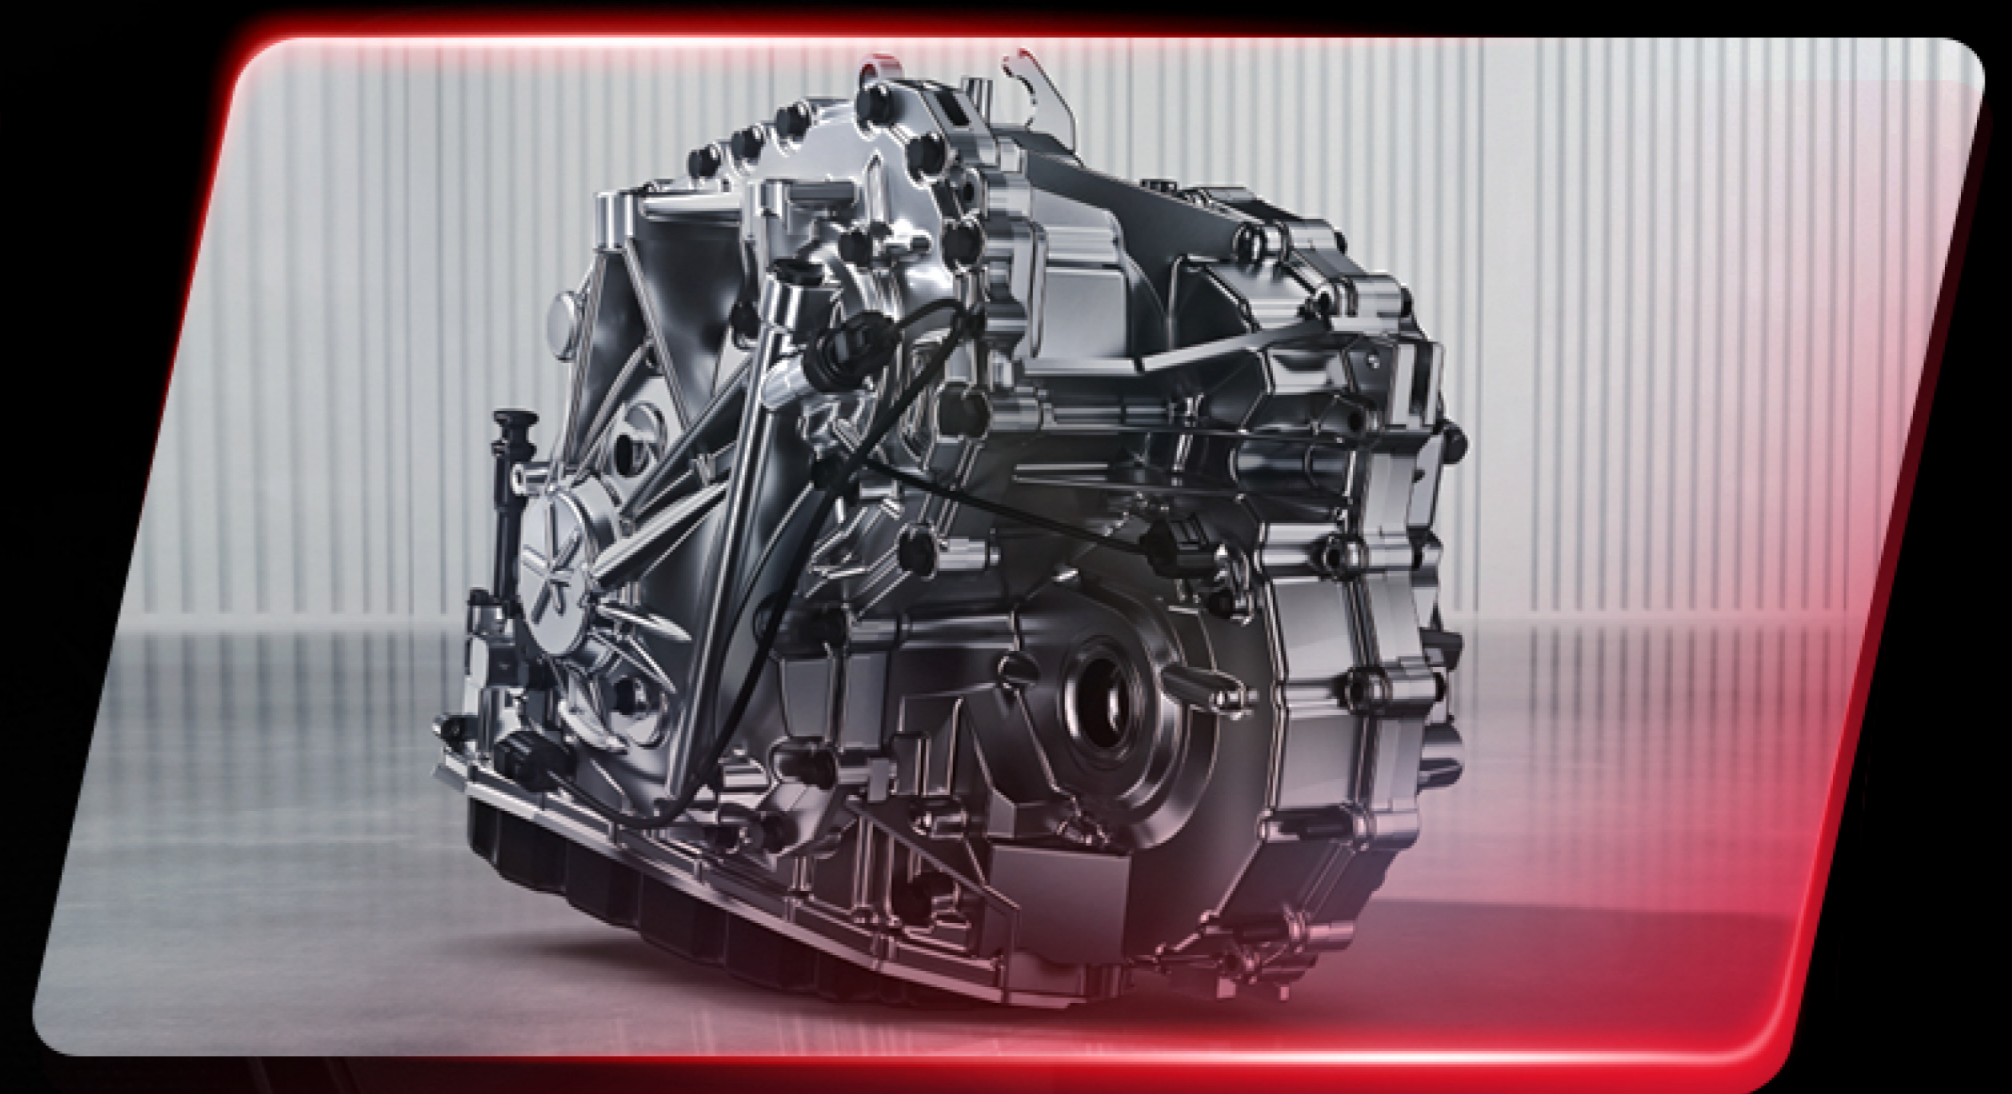

### گیربکس ۹ سرعته CVT

گیربکس ۹ سرعته CVT با راندمان بالا و کاهش ۷٪ مصرف سوخت خودرو